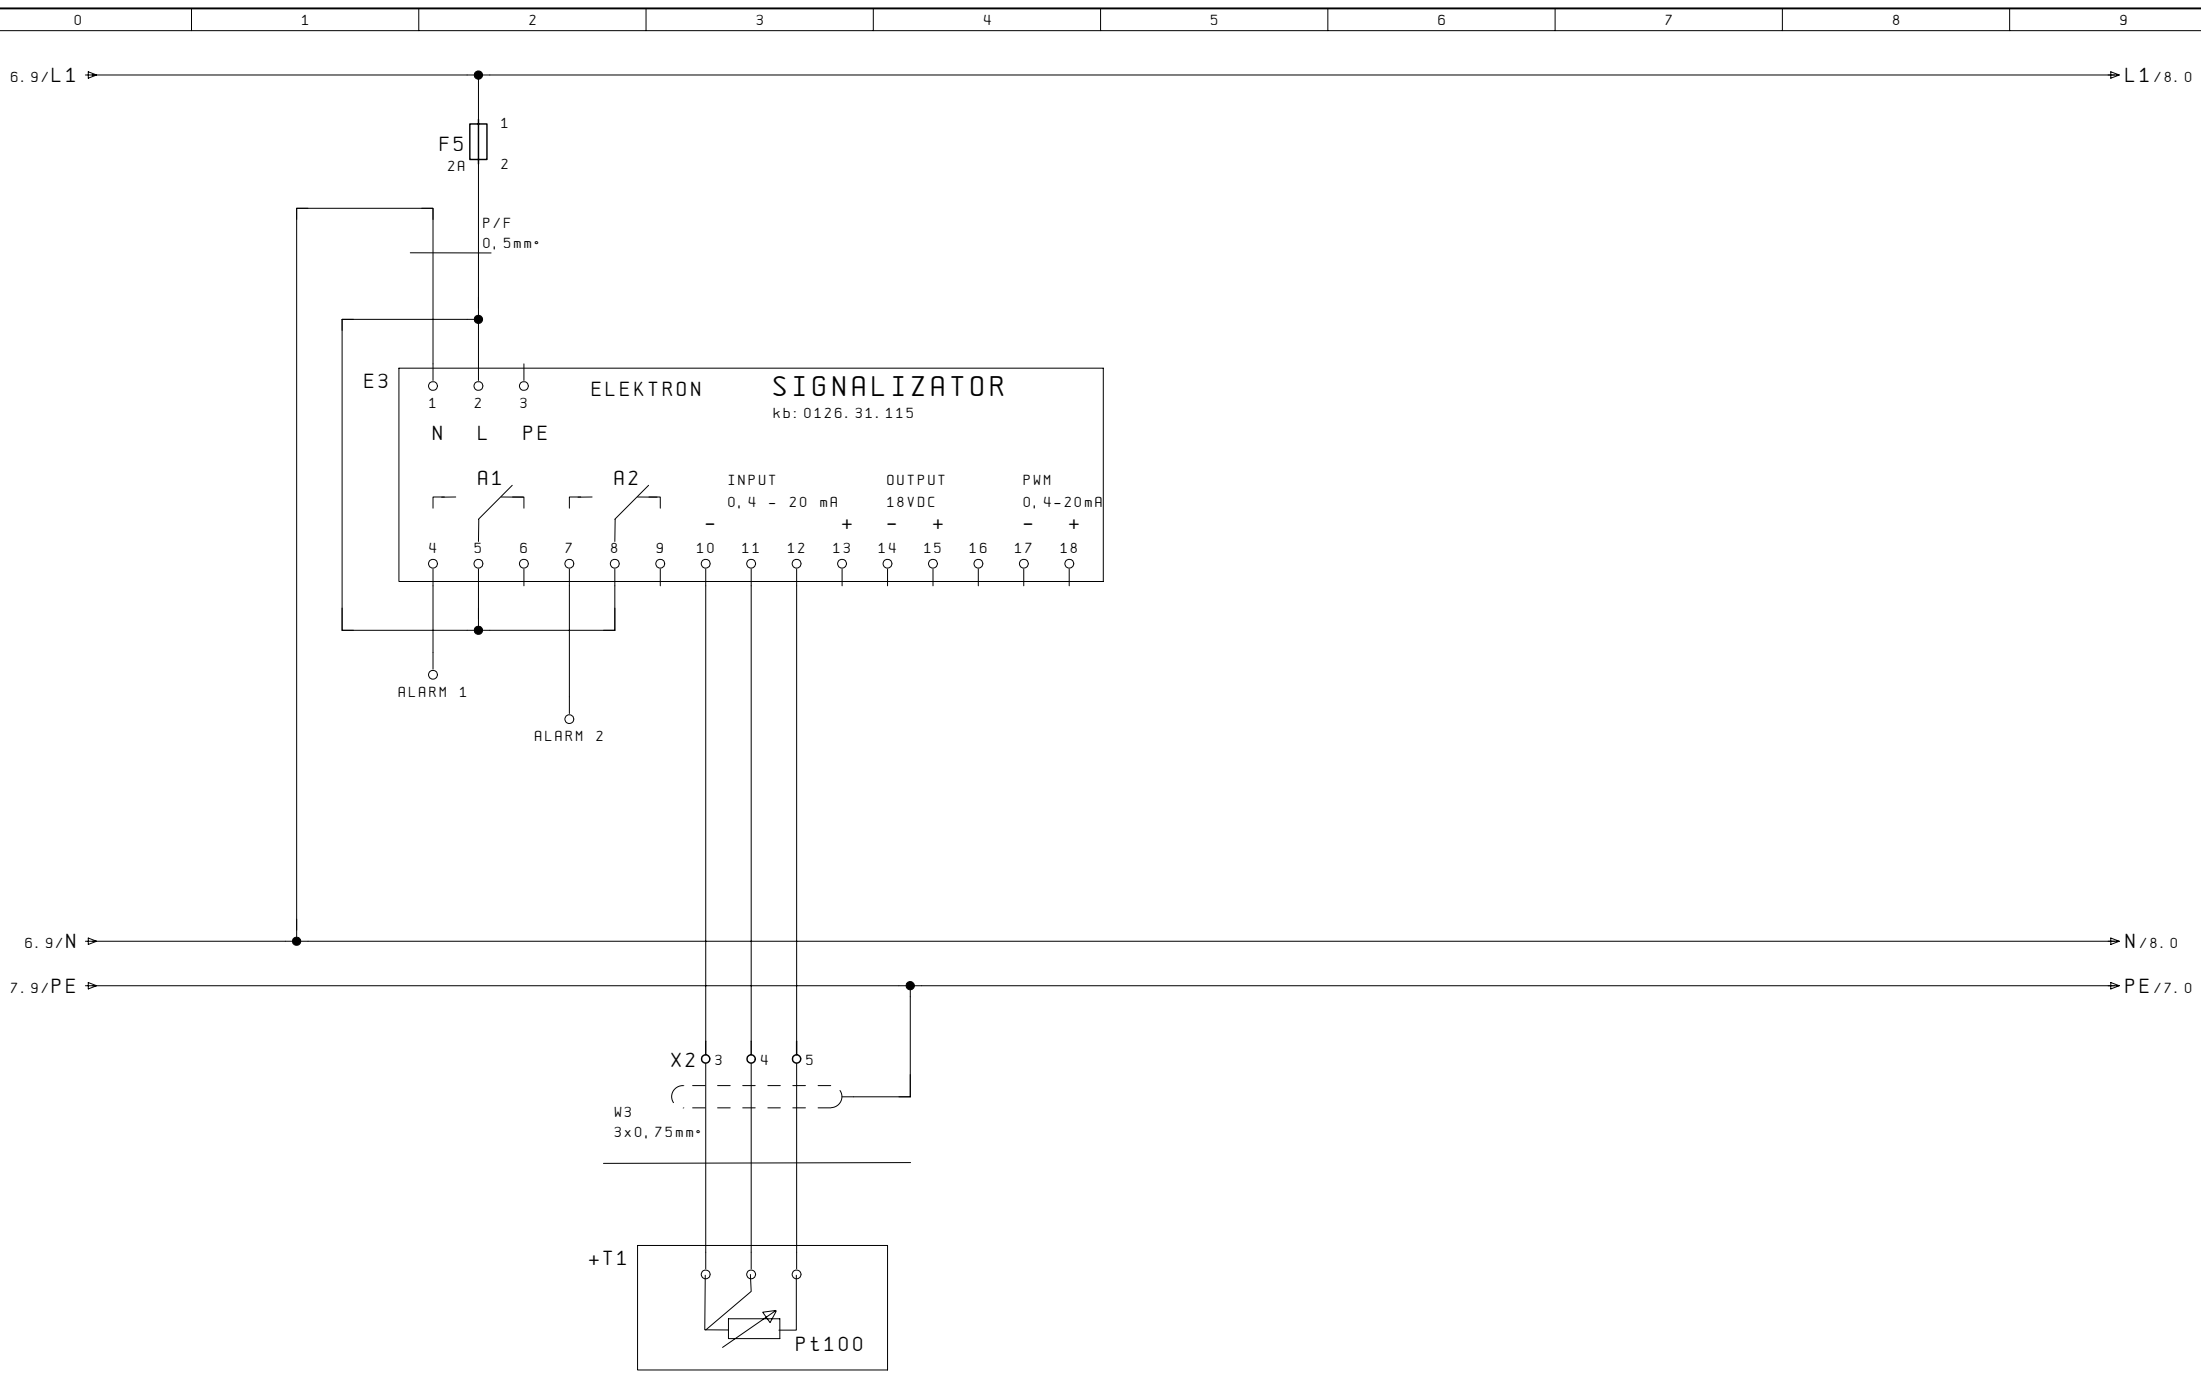

1	Izrad.	I. S.	Pozicija:	Investitor:		Nacrt:	Broj projekta: Broj nacрта:	Dokument:	=
2	Pregl.		SPAJANJE URE.	Elektron Erma-Strmed		SIGNALIZATOR I			004
3			Standard:	Rev.:	14. Oct. 2008	DVOZICNI PRETVARAC 4-20mA			Od str. 8

1	Izrad.	I. S.	Pozicija:	Investitor:		Nacrt:		=	
2	Pregl.		SPAJANJE URE.	Elektron Erma-Strmed		SIGNALIZATOR I		Broj projekta:	+
3			Standard:	Rev.:		PT100 SONDA		Broj nacrt:	7
					14. Oct. 2008		004	Dokument:	Od str. 8