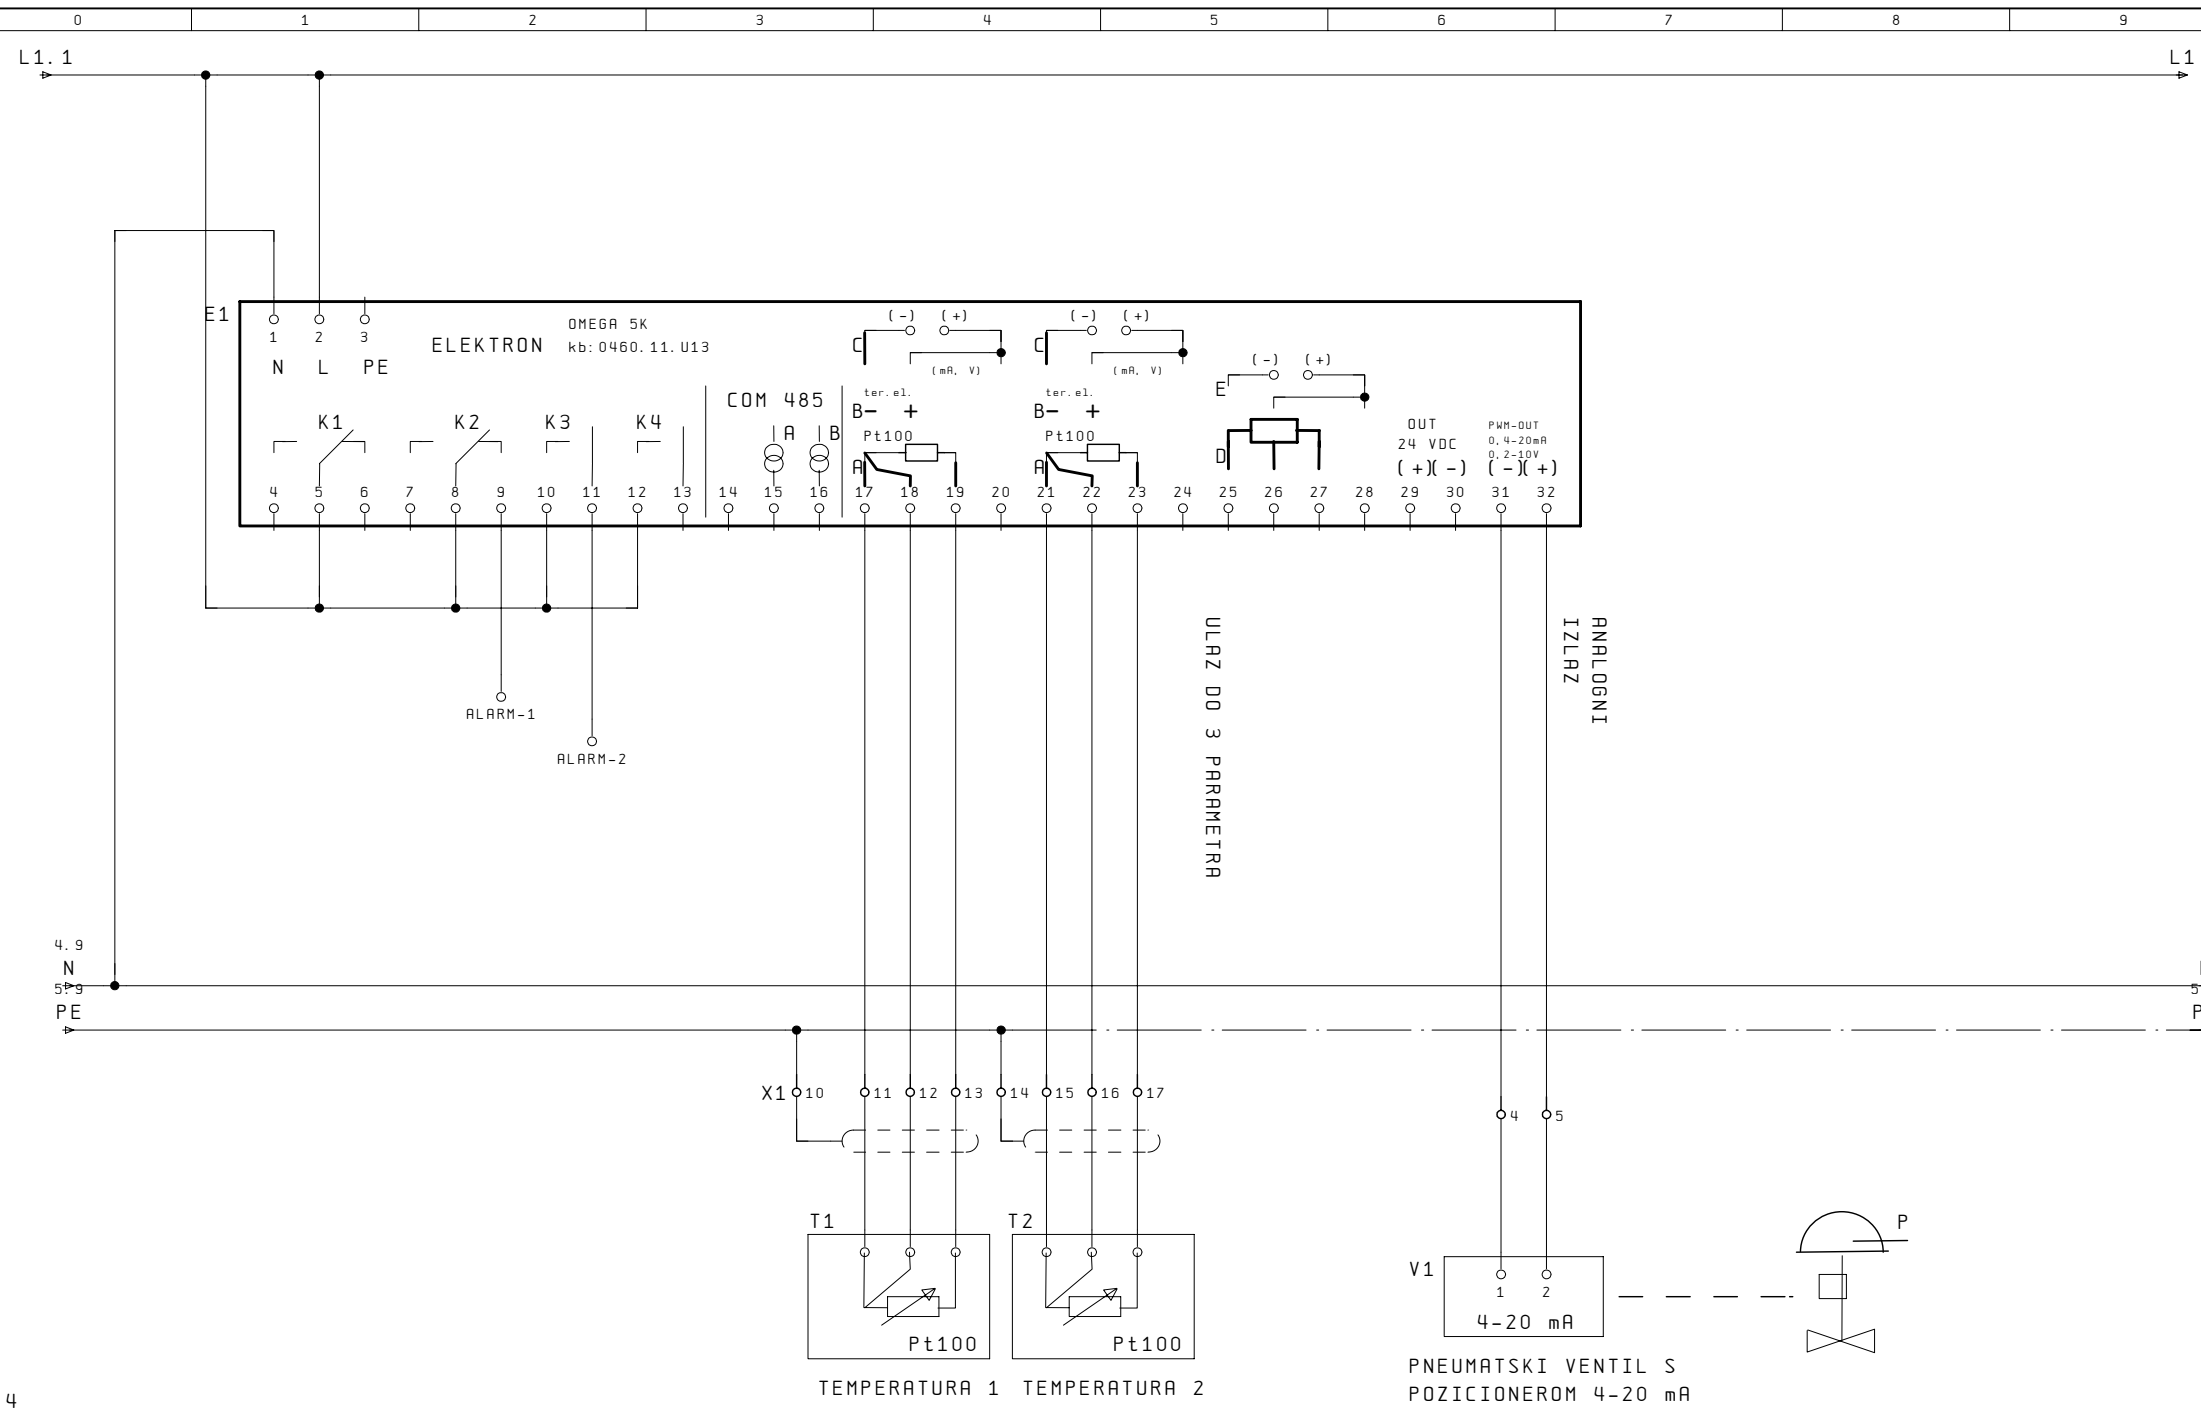

1	Izrad.	I. S.	Pozicija:	Investitor:	Nacrt:	Broj projekta:	=
2	Pregl.		SPAJANJE URE.	Elektron Erma-Strmec	OMEGA 5K	Broj nacрта:	+
3			Standard:		RELEJNI IZLAZI	Dokument:	4
							Od str. 5

14. Oct. 2008

1	Izrad.	I. S.	Pozicija:	Investitor:	Nacrt:	Broj projekta:	=
2	Pregl.		SPAJANJE URE.	Elektron Erma-Strmec	OMEGA 5K	Broj nacрта:	+
3			Standard:		KONTINUIRANI IZLAZ	Dokument:	5
					14. Oct. 2008		Od str. 5